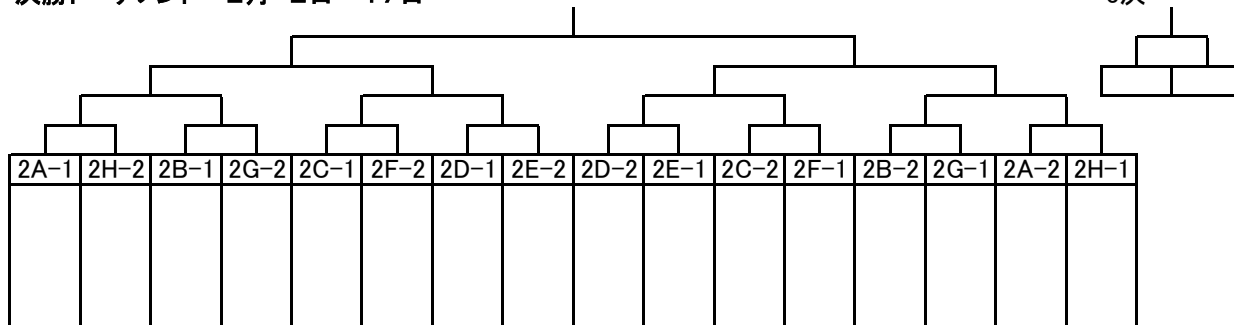

H17 ベスト24: 九曜、ヴェルディ調布、GIUSTI、三菱養和調布、ARTE八王子、クリアージュ、東京久留米、トリプレッタ
H17 ベスト32: FC多摩、レッドスター、東京ウエスト、FC練馬、FC目黒、多摩大目黒中、杉並アヤックス、VIGORE

A	位	B	位	C	位	D	位
1	クリアージュ 1	2	東京久留米 4	3	三菱養和調布 1	4	GIUSTI 1
13	由井中 5	14	プロメテウス 2	15	FC台東 5	16	大森十中 4
25	緑山SC 3	26	ベイエリア 3	27	大宮ソシオ	28	サウスユーベ 6
37	FC渋谷 4	38	リオFC 1	39	FC VIDA 2	40	かえつ有明中 2
49	東京チャンプ 2	50	バリオーレ 6	51	本南FC 4	52	北中野中 5
61	カリオカ 6	62	ソルコリーナ 5	63	東京小山 3	64	暁星中 3
E	位	F	位	G	位	H	位
5	FC多摩 1	6	トリプレッタ 1	7	ヴェルディ調布 1	8	ARTE八王子 5
17	高砂中 5	18	世田谷FC 4	19	高輪中 6	20	ナサロット 2
29	調布Jrユース 4	30	南葛西第二中 3	31	石神井マメックス 4	32	HIBARI 6
41	ロッソSC 3	42	すみだ 6	43	I. P. D. 2	44	成城中 4
53	MID FC 6	54	町田相原 2	55	INAC多摩川 5	56	FC町田 1
65	POMBA立川 2	66	ソレイユ 5	67	GLORIA 3	68	FC GONA 3
I	位	J	位	K	位	L	位
9	杉並アヤックス 3	10	レッズスター 4	11	FC目黒 3	12	VIGORE 2
21	多摩大目黒中 4	22	九曜FC 1	23	東京ウエスト 2	24	練馬FC 1
33	青梅FC 6	34	杉並FC 3	35	CYD 4	36	三沢中 4
45	KSCウエルネス 2	46	明和SC 5	47	FC府中 1	48	両国FC 3
57	保谷中 5	58	ARTEあきる野 2	59	大森FC 5	60	ルキノ 5
69	FC Consorte 1						

2次リーグ 12月22日~1月27日 抽選会:12月17日

H17 1位:ヴェルディ 2位:FC東京深川 3位:三菱養和巣鴨 4位:府ロク

H17 5~8位:横河武蔵野、ジェファ、FC東京むさし、町田JFC

H17 ベスト16:レイソルSS青梅、Forza' 02、JACPA、Branco八王子、FC駒沢、FC杉野、FRIENDLY、インテリアール

2A	位	2B	位	2C	位	2D	位
1	ヴェルディ	2	ジェファ	3	横河武蔵野	4	三菱養和巣鴨
9	Forza' 02	10	FRIENDLY	11	FC杉野	12	レイソルSS青梅
17	トリプレッタ	18	クリアージュ	19	練馬FC	20	リオFC
25	東京ウエスト	26	FC Consorte	27	GIUSTI	28	東京チャンプ
33	POMBA立川	34	プロメテウス	35	町田相原	36	ARTEあきる野
2E	位	2F	位	2G	位	2H	位
5	府ロク	6	町田JFC	7	FC東京むさし	8	FC東京深川
13	FC駒沢	14	JACPA	15	Branco八王子	16	インテリアール
21	FC多摩	22	FC府中	23	FC町田	24	九曜FC
29	かえつ有明中	30	ヴェルディ調布	31	三菱養和調布	32	KSCウエルネス
37	VIGORE	38	FC VIDA	39	ナサロット	40	I. P. D.

決勝トーナメント 2月 2日~17日

3決