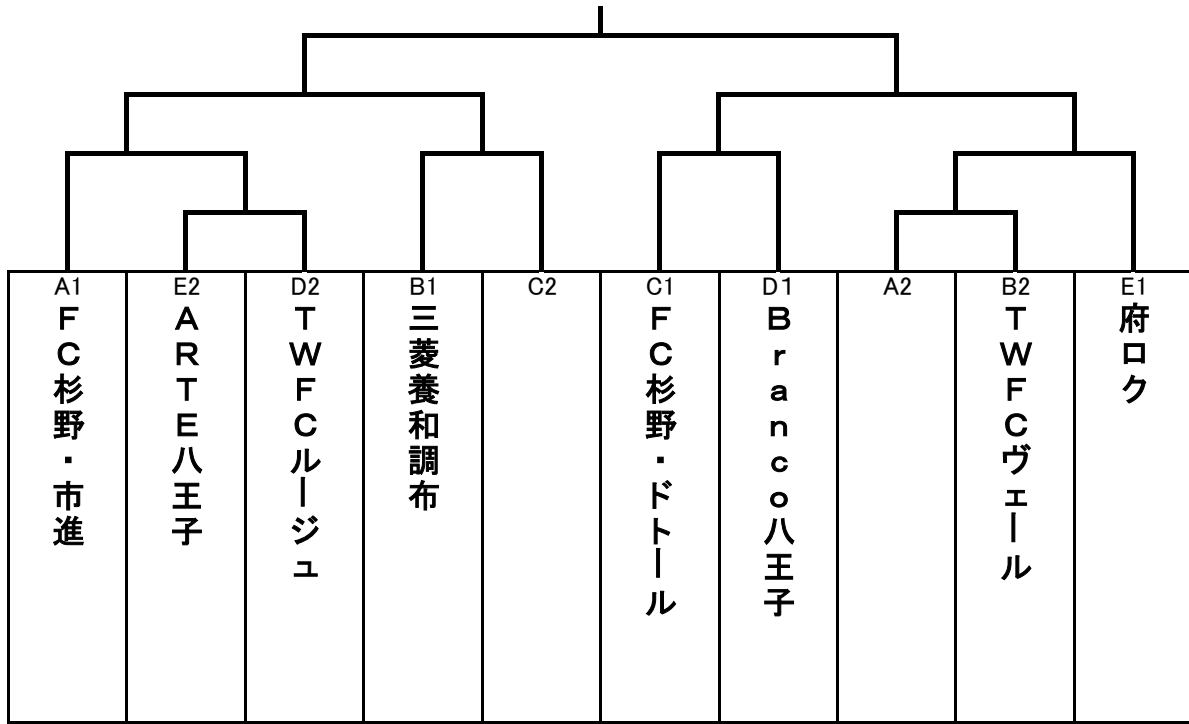

平成18年度 第7回東京都交流大会 U-14 第6地域

予選リーグ

20チームエントリー

4チーム5ブロック

	Group-A	東京八王子FC	FC杉野・市進	府中第一中学校	南大沢中学校	勝点	得点	失点	得失点差	順位
1	東京八王子FC	*****	●0-8	●0-3	●1-7	0	1	18	-17	4
2	FC杉野・市進	○8-0	*****	○3-0	○1-0	9	12	0	12	1
3	府中第一中学校	○3-0	●0-3	*****	未定	3	3	3	0	
4	南大沢中学校	○7-1	●0-1	未定	*****	3	7	2	5	
	Group-B	三菱養和調布	TWFCヴェール	梶田中学校	宮上中学校	勝点	得点	失点	得失点差	順位
1	三菱養和調布	*****	○2-1	○9-0	○5-1	9	16	2	14	1
2	TWFCヴェール	●1-2	*****	○4-2	○5-1	6	10	5	5	2
3	梶田中学校	●0-9	●2-4	*****	●2-4	0	4	17	-13	4
4	宮上中学校	●1-5	●1-5	○4-2	*****	3	6	12	-6	3
	Group-C	ヴェルディ調布	FC杉野・ドートル	上柚木中学校	神代中学校	勝点	得点	失点	得失点差	順位
1	ヴェルディ調布	*****	●1-2	○12-0	11/5	3	13	2	11	
2	FC杉野・ドートル	○2-1	*****	○6-1	○1-0	9	9	2	7	1
3	上柚木中学校	●0-12	●1-6	*****	●4-5	0	5	23	-18	4
4	神代中学校	11/5	●0-1	○5-4	*****	3	5	5	0	
	Group-D	Branco八王子	TWFCルージュ	由井中学校	三沢中学校	勝点	得点	失点	得失点差	順位
1	Branco八王子	*****	○6-1	○9-0	○7-0	9	22	1	21	1
2	TWFCルージュ	●1-6	*****	○1-0	○2-0	6	4	6	-2	2
3	由井中学校	●0-9	●0-1	*****	○4-0	3	4	10	-6	3
4	三沢中学校	●0-7	●0-2	●0-4	*****	0	0	13	-13	4
	Group-E	ARTE八王子FC	FC府中	府口	顕明館	勝点	得点	失点	得失点差	順位
1	ARTE八王子FC	*****	△1-1	●0-1	○5-0	4	6	2	4	2
2	FC府中	△1-1	*****	●0-9	●1-5	1	2	15	-13	4
3	府口	○1-0	○9-0	*****	○3-1	9	13	1	12	1
4	顕明館	●0-5	○5-1	●1-3	*****	3	6	9	-3	3

→ 各グループ運営責任チーム

平成18年度 第7回東京都 第6地域交流大会 U-14
順位トーナメント

1・2位

3・4位