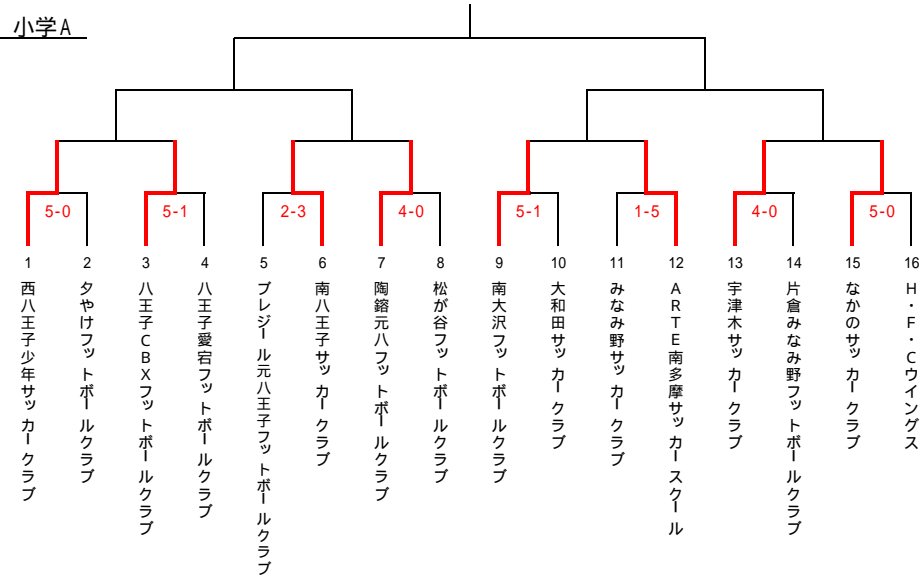

第29回拓殖大学杯サッカー大会組み合わせ表

平成18年6月4日

小学A