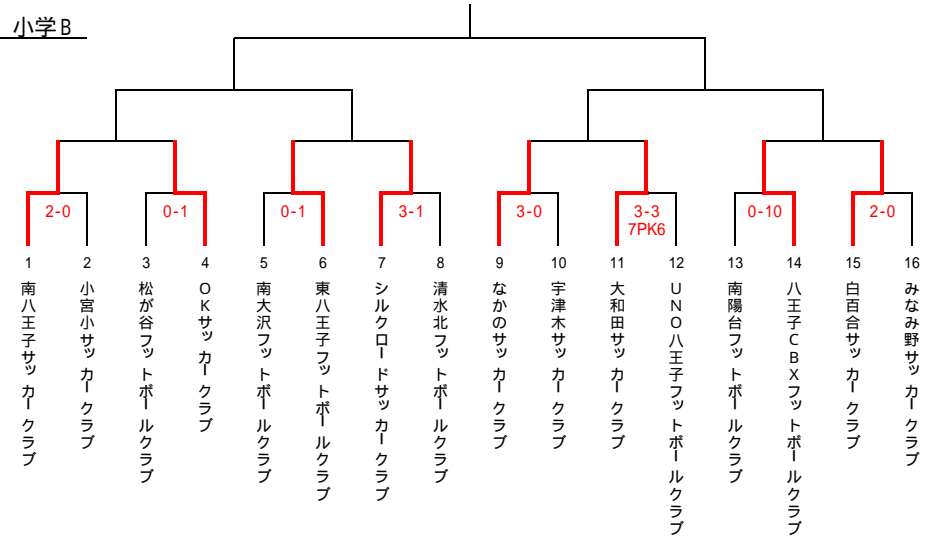

第29回拓殖大学杯サッカー大会組み合わせ表

平成18年6月4日

小学A

小学B

中学

女子

壮年

高校

6月4日(日)

陸上競技場		サッカー場(A)		サッカー場(B)		ラグビー場	
開会式	9:00	小B	9:45	小B	9:45	高校	9:45
中学	9:45	小B	10:30	小B	10:30	高校	11:10
中学	11:00	小B	11:15	小B	11:15	高校	12:35
中学	12:15	小B	12:00	小B	12:00	高校	14:00
中学	13:30	小A	12:45	小A	12:45	壮年	15:25
壮年	14:45	小A	13:40	小A	13:40	壮年	16:20
壮年	15:40	小A	14:35	小A	14:35		
		小A	15:30	小A	15:30		

6月10日(土)

陸上競技場		サッカー場(A)		サッカー場(B)		ラグビー場	
女子	9:00	小A	9:00	小A	9:00	壮年	12:00
女子	9:55	小A	9:55	小A	9:55	壮年	13:05
中学	10:50	小B	10:50	小B	10:50	高校	14:10
女子	12:05	小B	11:35	小B	11:35	高校	15:35
女子	13:00	小A	12:20	小A	12:20		
中学	13:55	小B	13:15	小B	13:30		

6月11日(日)

陸上競技場		サッカー場		ラグビー場	
小A	9:30	壮年	9:30	中学	9:30
小B	10:35	女子	10:35	高校	10:55
		開会式	12:30