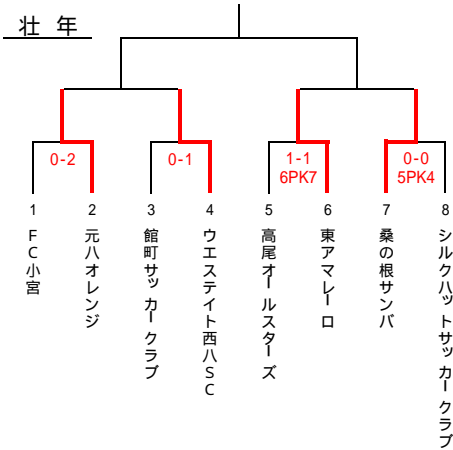

第29回拓殖大学杯サッカー大会組み合わせ表

平成18年6月4日

小学A

小学B

中学

女子

壮年

高校

6月4日(日)

陸上競技場		サッカー場(A)		サッカー場(B)		ラグビー場	
開会式	9:00	小B	9:45	小B	9:45	高校	9:45
中学	9:45	小B	10:30	小B	10:30	高校	11:10
中学	11:00	小B	11:15	小B	11:15	高校	12:35
中学	12:15	小B	12:00	小B	12:00	高校	14:00
中学	13:30	小A	12:45	小A	12:45	壮年	15:25
壮年	14:45	小A	13:40	小A	13:40	壮年	16:20
壮年	15:40	小A	14:35	小A	14:35		
		小A	15:30	小A	15:30		

6月10日(土)

陸上競技場		サッカー場(A)		サッカー場(B)		ラグビー場	
女子	9:00	小A	9:00	小A	9:00	壮年	12:00
女子	9:55	小A	9:55	小A	9:55	壮年	13:05
中学	10:50	小B	10:50	小B	10:50	高校	14:10
女子	12:05	小B	11:35	小B	11:35	高校	15:35
女子	13:00	小A	12:20	小A	12:20		
中学	13:55	小B	13:15	小B	13:30		

6月11日(日)

陸上競技場		サッカー場		ラグビー場	
小A	9:30	壮年	9:30	中学	9:30
小B	10:35	女子	10:35	高校	10:55
		開会式	12:30