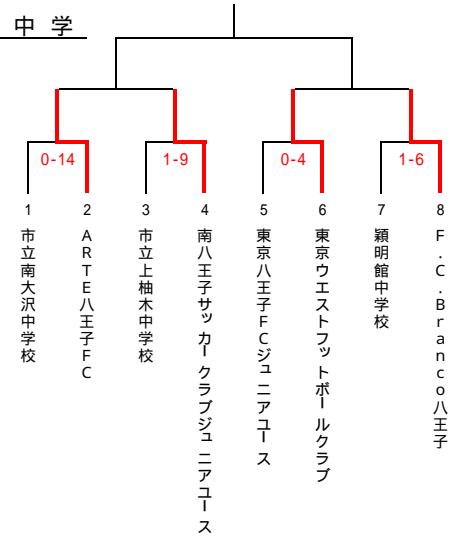

第29回拓殖大学杯サッカー大会組み合わせ表

平成18年6月4日

小学A

小学B

中学

女子

壮年

高校

6月4日(日)

陸上競技場		サッカー場(A)		サッカー場(B)		ラグビー場	
開会式	9:00	小B	9:45	小B	9:45	高校	9:45
中学	9:45	小B	10:30	小B	10:30	高校	11:10
中学	11:00	小B	11:15	小B	11:15	高校	12:35
中学	12:15	小B	12:00	小B	12:00	高校	14:00
中学	13:30	小A	12:45	小A	12:45	壮年	15:25
壮年	14:45	小A	13:40	小A	13:40	壮年	16:20
壮年	15:40	小A	14:35	小A	14:35		
		小A	15:30	小A	15:30		

6月10日(土)

陸上競技場		サッカー場(A)		サッカー場(B)		ラグビー場	
女子	9:00	小A	9:00	小A	9:00	壮年	12:00
女子	9:55	小A	9:55	小A	9:55	壮年	13:05
中学	10:50	小B	10:50	小B	10:50	高校	14:10
女子	12:05	小B	11:35	小B	11:35	高校	15:35
女子	13:00	小A	12:20	小A	12:20		
中学	13:55	小B	13:15	小B	13:30		

6月11日(日)

陸上競技場		サッカー場		ラグビー場	
小A	9:30	壮年	9:30	中学	9:30
小B	10:35	女子	10:35	高校	10:55
		開会式	12:30