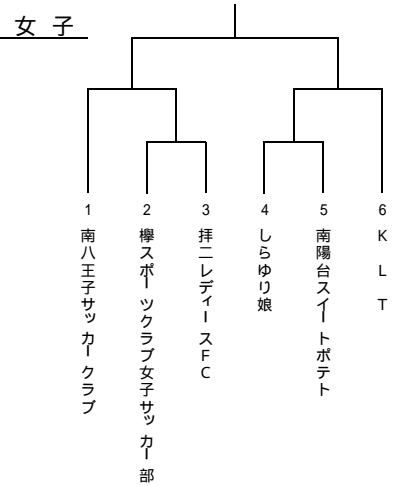

第29回拓殖大学杯サッカー大会組み合わせ表

平成18年6月4日

小学A

小学B

中学

女子

壮年

高校

6月4日(日)

陸上競技場		サッカー場(A)		サッカー場(B)		ラグビー場	
開会式	9:00	小B	9:45	小B	9:45	高校	9:45
中学	9:45	小B	10:30	小B	10:30	高校	11:10
中学	11:00	小B	11:15	小B	11:15	高校	12:35
中学	12:15	小B	12:00	小B	12:00	高校	14:00
中学	13:30	小A	12:45	小A	12:45	壮年	15:25
壮年	14:45	小A	13:40	小A	13:40	壮年	16:20
壮年	15:40	小A	14:35	小A	14:35		
		小A	15:30	小A	15:30		

6月10日(土)

陸上競技場		サッカー場(A)		サッカー場(B)		ラグビー場	
女子	9:00	小A	9:00	小A	9:00	壮年	12:00
女子	9:55	小A	9:55	小A	9:55	壮年	13:05
中学	10:50	小B	10:50	小B	10:50	高校	14:10
女子	12:05	小B	11:35	小B	11:35	高校	15:35
女子	13:00	小A	12:20	小A	12:20		
中学	13:55	小B	13:15	小B	13:30		

6月11日(日)

陸上競技場		サッカー場		ラグビー場	
小A	9:30	壮年	9:30	中学	9:30
小B	10:35	女子	10:35	高校	10:55
		開会式	12:30