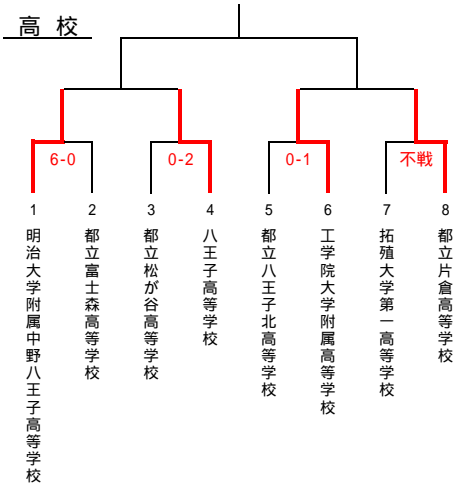

6月4日(日)

陸上競技場		サッカー場(A)		サッカー場(B)		ラグビー場	
開会式	9:00	小B	9:45	小B	9:45	高校	9:45
中学	9:45	小B	10:30	小B	10:30	高校	11:10
中学	11:00	小B	11:15	小B	11:15	高校	12:35
中学	12:15	小B	12:00	小B	12:00	高校	14:00
中学	13:30	小A	12:45	小A	12:45	壮年	15:25
壮年	14:45	小A	13:40	小A	13:40	壮年	16:20
壮年	15:40	小A	14:35	小A	14:35		
		小A	15:30	小A	15:30		