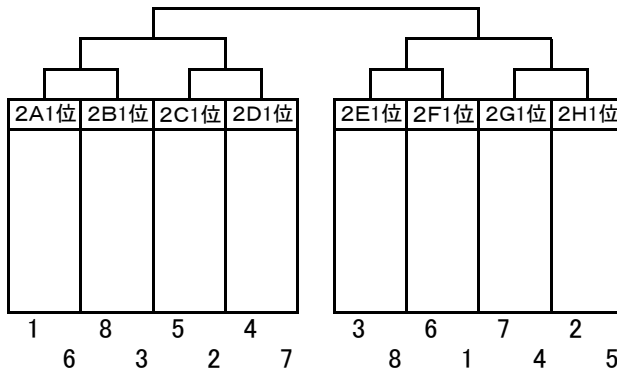

平成18年度 高円宮杯(U-15) 東京都大会

(1次リーグ) 9/2-9/16

抽選会:8/28

A		位
1	横河武蔵野	
9	FC青梅	
17	城北中	
25	千寿桜堤中	

B		位
2	クリアージュ	
10	世田谷FC	
18	八潮中	
26	多摩落合中	

C		位
3	東京久留米	
11	FC町田	
19	法政一中	
27	清瀬五中	

D		位
4	ヴェルディ調布	
12	FC駒沢	
20	高輪中	
28	町田一中	

E		位
5	FC府中	
13	JACPA	
21	大泉中	
29	田柄中	

F		位
6	FC東京むさし	
14	ジェファ	
22	清瀬二中	
30	牛込二中	

G		位
7	三菱養和調布	
15	FC杉野	
23	佼成学園	
31	成蹊中	

H		位
8	府口ク	
16	FC目黒	
24	東海大菅生中	
32	成城中	

(2次リーグ)

9/18-9/30

2A		位
1	三菱養和巣鴨	
2	桐朋中	
3	A1	
4	H2	

2B		位
1	Forza'02	
2	由井中	
3	B1	
4	G2	

2C		位
1	町田JFC	
2	瑞雲中	
3	C1	
4	F2	

2D		位
1	FC東京深川	
2	東久留米西中	
3	D1	
4	E2	

2E		位
1	ヴェルディ	
2	国立第一中	
3	E1	
4	D2	

2F		位
1	FC多摩	
2	第二砂町中	
3	F1	
4	C2	

2G		位
1	FRIENDLY	
2	多摩大目黒中	
3	G1	
4	B2	

2H		位
1	柏レイソル青梅	
2	駿台学園中	
3	H1	
4	A2	

(順位トーナメント)

10/7-10/9

10/9
10/8
10/7