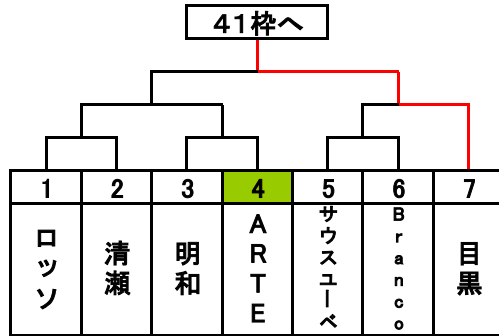

平成18年度 第21回日本クラブユースサッカー選手権U-15大会 東京都大会
(予備戦)

= 幹事チーム

(1次リーグ) 4/1-30 抽選会:3/13 K予備選:3/18-26 試合時間(30-5-30)
 32シードチーム:バイエリア、クリアージュ、九曜、ファンタジスタ、練馬FC、トリプレッタ、ヴェルディ調布、リオ
 40シードチーム:FC府中、東京小山、東京チャンプ、レッドスター、カリオカ、昌大、GLORIA、GONA
 (40シードは、新人戦1次リーグ3位チームの中から上位8チーム。一番少ないチーム数のリーグのチーム数の4チームにして5位以下を除いた成績順。K加盟チームを除く)

A	位	B	位	C	位	D	位
1 ヴェルディ調布	2	2 トリプレッタ	2	3 バイエリア	5	4 ファンタジスタ	1
9 東京チャンプ	3	10 レッドスター	3	11 GLORIA	1	12 東京小山	2
17 ソルコリーナ	5	18 FC渋谷	1	19 I. P. D.	2	20 西多摩SSS	5
25 杉並FC	4	26 東京八王子	4	27 マメックス	3	28 ルキノ	4
33 大森FC	6	34 両国		35 バリオール	4	36 大宮ソシオ	3
41 FC目黒	1						