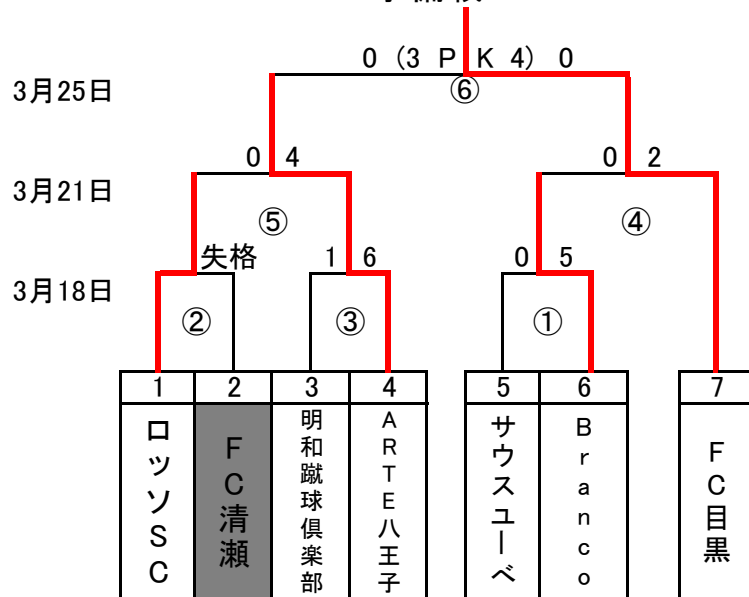

(順位決定戦) 5/28-6/4

試合時間(35-10-35)

* ベスト8チームは、高円宮杯都大会2次リーグへの出場権を得る。

* 9位以下のチームは、高円宮杯クラブ2次予選へ

第21回 日本クラブユースサッカー選手権(U-15)大会 東京都予選

予備戦

八王子市別所中学校				会場責任		ARTE・Branco合同	
日付	時間	対戦		本部	主審	副審	副審
3月18日 (土)	10:30	サウスユーベ	Branco	ARTE	ARTE	明和	明和
	12:00	ロッソSC	FC清瀬	Branco	Branco	サウスユーベ	サウスユーベ
	13:30	明和蹴球倶楽部	ARTE八王子	ロッソ	ロッソ	清瀬	清瀬