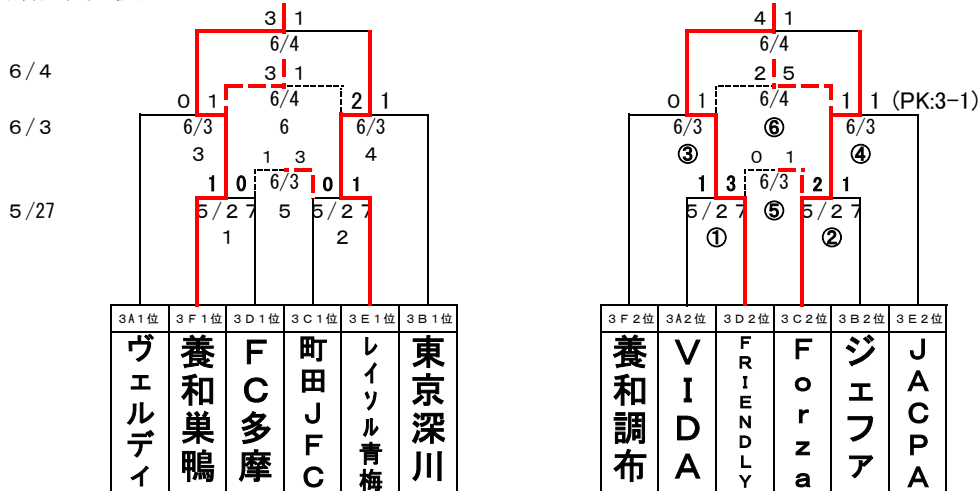

平成18年度 第21回 日本クラブユースサッカー選手権U-15大会 東京都予選
順位決定戦

(順位決定戦) 5/28-6/4

試合時間(35-10-35)

* ベスト8チームは、高円宮杯都大会2次リーグへの出場権を得る。
* 9位以下のチームは、高円宮杯クラブ2次予選へ

日付		会場	キックオフ	対戦カード	主審	副審	副審	本部
5月27日	1	ヴェルディ人工芝	15:00	三菱養和巣鴨 vs FC多摩	派遣	派遣	派遣	町田JFC
	2	ヴェルディ人工芝	16:30	町田JFC vs 柏レイソル青梅	派遣	派遣	派遣	FC多摩
6月3日	3	ヴェルディ人工芝	16:30	ヴェルディ vs 三菱養和巣鴨	派遣	派遣	派遣	FRIEN
	4	東京ガス深川	13:00	FC東京深川 vs 柏レイソル青梅	派遣	派遣	派遣	Froza
	5	三菱養和調布	19:00	FC多摩 vs 町田JFC	派遣	派遣	派遣	VIDA
6月4日	6	ヴェルディ人工芝	12:00	ヴェルディ vs FC東京深川	派遣	派遣	派遣	青梅
	7	ヴェルディ人工芝	13:30	三菱養和巣鴨 vs 柏レイソル青梅	派遣	派遣	派遣	深川

日付		会場	キックオフ	対戦カード	主審	副審	副審	本部
5月27日	①	かえつ有明高校	14:30	FC VIDA vs FRIENDLY	派遣	派遣	派遣	Forza
	②	かえつ有明高校	16:30	Forza'02 vs ジェファ	派遣	派遣	派遣	FRIE
6月3日	③	ヴェルディ人工芝	15:00	三菱養和調布 vs FRIENDLY	派遣	派遣	派遣	巣鴨
	④	東京ガス深川	14:30	JACPA vs Forza'02	派遣	派遣	派遣	青梅
	⑤	三菱養和調布	17:15	FC VIDA vs ジェファ	派遣	派遣	派遣	多摩
6月4日	⑥	岩倉高校	10:00	三菱養和調布 vs JACPA	派遣	派遣	派遣	Forza
	⑦	岩倉高校	12:00	FRIENDLY vs Forza'02	派遣	派遣	派遣	JACPA

* かえつ有明高校:りんかい線「東雲(しのめ)」,下車徒歩10~15分
* 岩倉高校:JR中央線武蔵境駅下車徒歩20分または関東バス田無駅行柳橋バス停前
西武新宿線田無駅下車徒歩15分または関東バス武蔵境駅行柳橋バス停前