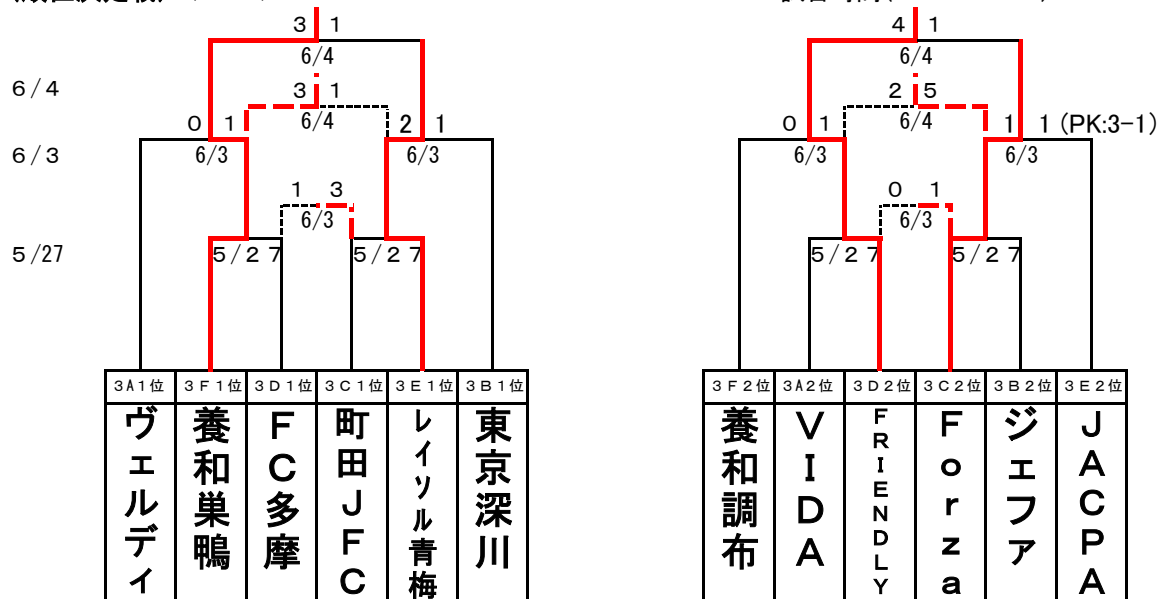

平成18年度 第21回日本クラブユースサッカー選手権U-15大会 東京都大会
(3次リーグ) 5/13-21 抽選会:5/8 試合時間(35-10-35)

シードチーム

1位:ヴェルディ、2位:FC東京深川、3位:Forza'02、4位:横河武蔵野
5位:東京久留米、6位:FC東京むさし、7位:三菱養和巣鴨、8位:JACPA

3A		位
1	ヴェルディ	1
2	FC府中	3
3	FC VIDA	2
4	CYD	4

3B		位
1	FC東京深川	1
2	ジェファ	2
3	東京小山	4
4	FC町田	3

3C		位
1	Forza'02	2
2	町田JFC	1
3	府ロク	4
4	青梅FC	3

3D		位
1	横河武蔵野	3
2	FRIENDLY	2
3	FC多摩	1
4	FC目黒	4

3E		位
1	東京久留米	4
2	JACPA	2
3	柏レイソル青梅	1
4	東京ウエスト	3

3F		位
1	FC東京むさし	
2	三菱養和巣鴨	1
3	FC杉野	3
4	三菱養和調布	2

(順位決定戦) 5/28-6/4

試合時間(35-10-35)

* ベスト8チームは、高円宮杯都大会2次リーグへの出場権を得る。

* 9位以下のチームは、高円宮杯クラブ2次予選へ