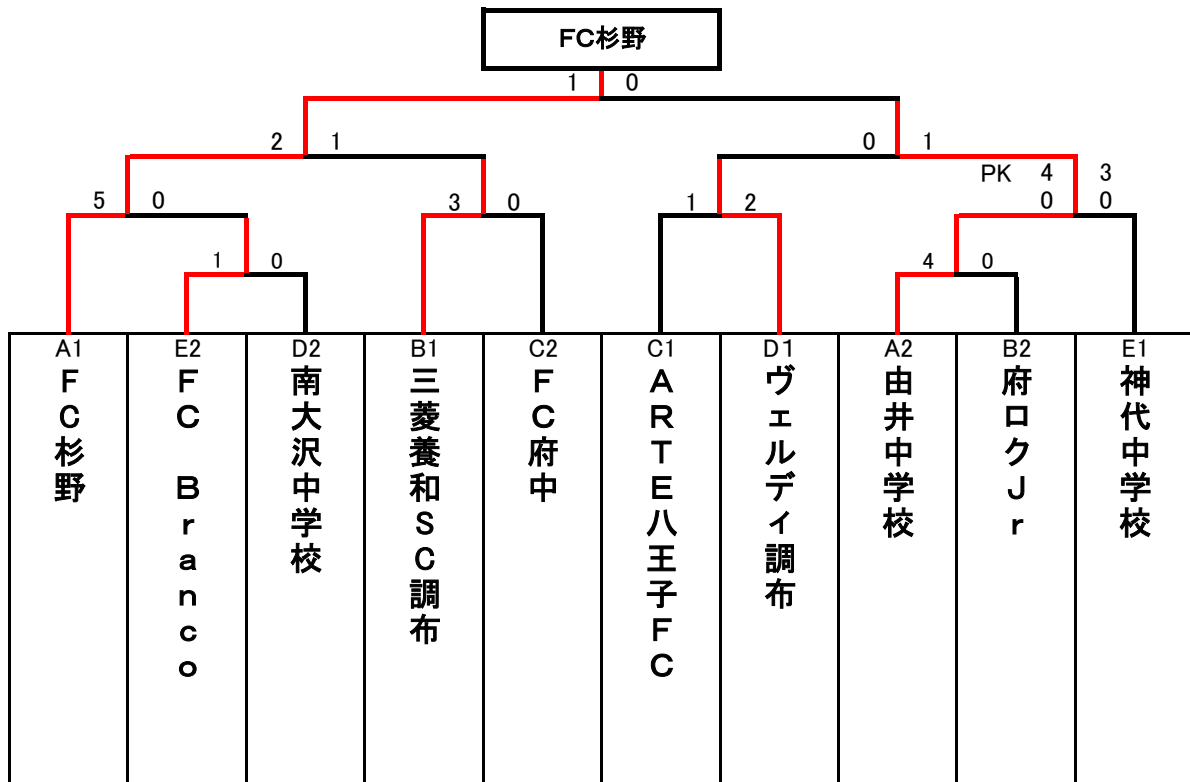

平成17年度 第6回東京都交流大会 U-14 第6地域

予選リーグ

20チームエントリー

4チーム5ブロック

	Group-A	東京八王子FC	FC杉野	上柚木中	由井中	勝点	得点	失点	得失点差	順位
1	東京八王子FC	※	0-12	0-7	0-3	0	0	22	-22	4
2	FC杉野	12-0	※	8-0	1-1	7	21	1	20	1
3	上柚木中	7-0	0-8	※	0-2	3	7	10	-3	3
4	由井中	3-0	1-1	2-0	※	7	6	1	5	2
	Group-B	三菱養和SC調布	府口	別所中	日野一中	勝点	得点	失点	得失点差	順位
1	三菱養和SC調布	※	4-0	3-2	17-0	9	24	2	22	1
2	府口	0-4	※	5-0	12-0	6	17	4	13	2
3	別所中	2-3	0-5	※	6-0	3	8	8	0	3
4	日野一中	0-17	0-12	0-6	※	0	0	35	-35	4
	Group-C	ARTE八王子FC	FC府中	中山中	桐田中	勝点	得点	失点	得失点差	順位
1	ARTE八王子FC	※	1-0	0-0	2-0	7	3	0	3	1
2	FC府中	0-1	※	2-0	8-1	6	10	2	8	2
3	中山中	0-0	0-2	※	4-0	4	4	2	2	3
4	桐田中	0-2	1-8	0-4	※	0	1	14	-13	4
	Group-D	ヴェルディ調布	調布六中	南大沢中	三沢中	勝点	得点	失点	得失点差	順位
1	ヴェルディ調布	※	3-0	3-1	8-0	9	14	1	13	1
2	調布六中	0-3	※	2-5	3-3	1	5	11	-6	3
3	南大沢中	1-3	5-2	※	5-3	6	11	8	3	2
4	三沢中	0-8	3-3	3-5	※	1	6	16	-10	4
	Group-E	Branco八王子	東京ウエスト	府中一中	神代中	勝点	得点	失点	得失点差	順位
1	Branco八王子	※	1-1	5-1	2-3	4	8	5	3	2
2	東京ウエスト	1-1	※	3-1	2-3	4	6	5	1	3
3	府中一中	1-5	1-3	※	1-3	0	3	11	-8	4
4	神代中	3-2	3-2	3-1	※	9	9	5	4	1

→ 各グループ運営責任チーム

平成17年度 第6回東京都 第6地域交流大会 U-14

順位トーナメント

1・2位

3・4位